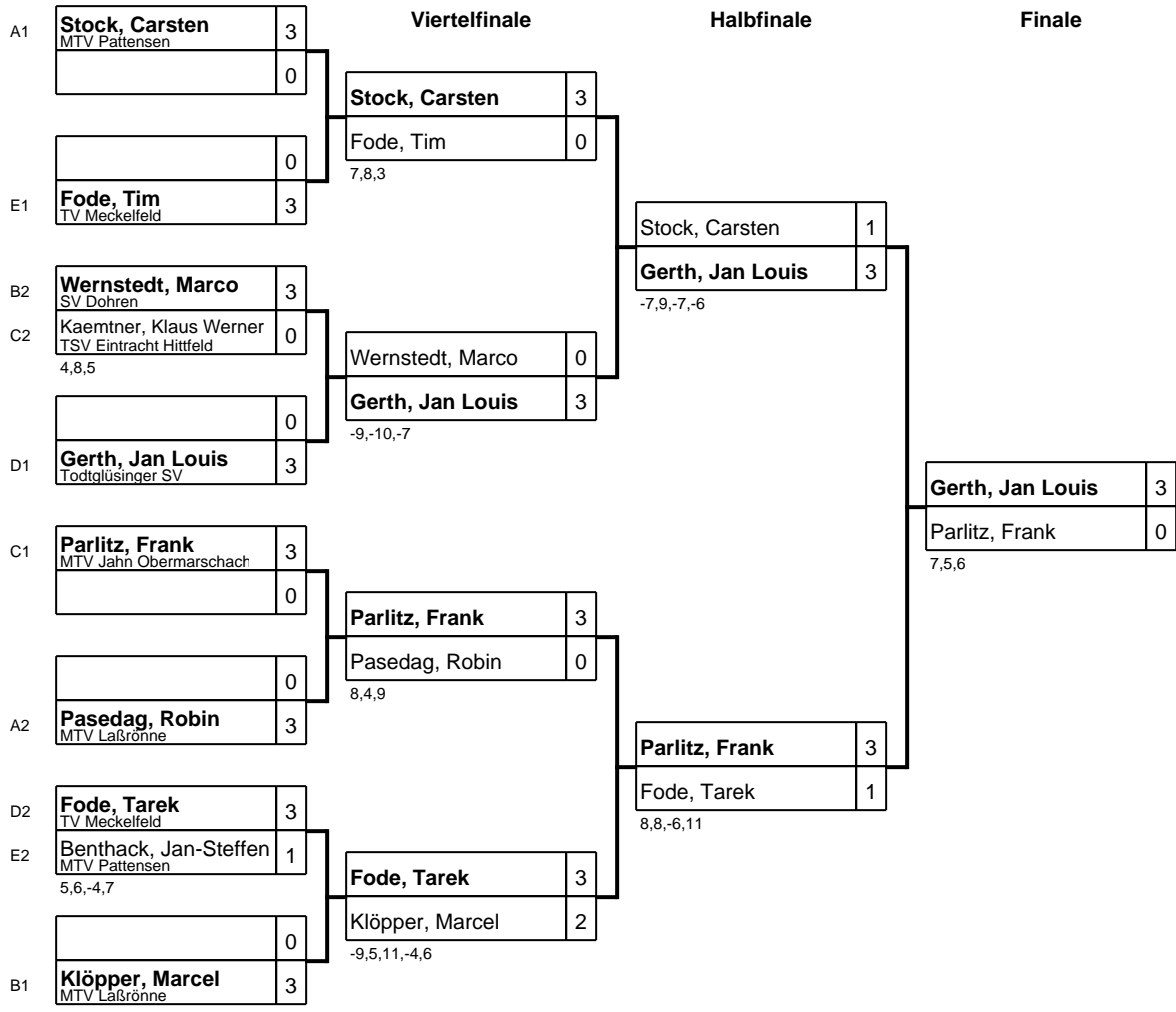

Kreisindividualmeisterschaften Harburg-Land Damen/Herren

Klasse: Herren 0-1500 Einzel 20.10.2018 Brackel

Kreisindividualmeisterschaften Harburg-Land Damen/Herren

Klasse: Herren 0-1350 Einzel 21.10.2018/ Brackel

Vorrunde

Gruppe: A

Platz	Name	SP	Spiele	Sätze	Bälle	1	2	3	4	5
1	Hirschleber, Marc MTV Ashausen-Gehrden	1	4 : 0	12 : 3 +9	150 : 102 48		3 : 2 -8,6,-4,5,6	3 : 0 7,3,6	3 : 0 9,6,8	3 : 1 -6,2,4,7
2	Bakker, Paul VfL Jesteburg	2	3 : 1	11 : 6 +5	166 : 144 22	2 : 3 8,-6,4,-5,-6		3 : 2 8,-8,8,-6,12	3 : 1 11,8,-9,3	3 : 0 4,8,4
3	Seidel, Heinz MTV Germania Fliegenberg	3	2 : 2	8 : 6 +2	132 : 114 18	0 : 3 -7,-3,-6	2 : 3 -8,8,-8,6,-12		3 : 0 4,5,8	3 : 0 5,6,3
4	Korupp, Ulf TuS Fleestedt	4	1 : 3	4 : 9 -5	106 : 130 -24	0 : 3 -9,-6,-8	1 : 3 -11,-8,9,-3	0 : 3 -4,-5,-8		3 : 0 6,8,6
5	Kietzmann, Sven MTV Brackel	5	0 : 4	1 : 12 -11	74 : 138 -64	1 : 3 6,-2,-4,-7	0 : 3 -4,-8,-4	0 : 3 -5,-6,-3	0 : 3 -6,-8,-6	

Gruppe: B

Platz	Name	SP	Spiele	Sätze	Bälle	1	2	3	4	5
1	Deilke, Michael TV Meckelfeld	1	3 : 0	9 : 3 +6	135 : 105 30		3 : 1 -11,6,7,13	3 : 2 -8,8,-9,13,8	3 : 0 3,5,7	
2	Koenecke, Ralf MTV Germania Fliegenberg	2	2 : 1	7 : 6 +1	121 : 114 7	1 : 3 11,-6,-7,-13		3 : 1 7,-5,6,5	3 : 2 7,-4,-7,4,4	
3	Höcker, Marcel TuS Fleestedt	3	1 : 2	6 : 7 -1	128 : 130 -2	2 : 3 8,-8,9,-13,-8	1 : 3 -7,5,-6,-5		3 : 1 -15,9,4,8	
4	Timmermann, Holger TSV Over-Bullenhausen	4	0 : 3	3 : 9 -6	90 : 125 -35	0 : 3 -3,-5,-7	2 : 3 -7,4,7,-4,-4	1 : 3 15,-9,-4,-8		

Gruppe: C

Platz	Name	SP	Spiele	Sätze	Bälle	1	2	3	4	5
1	Schemel, Sven Todtglüsinger SV	1	3 : 0	9 : 2 +7	123 : 81 42		3 : 1 6,3,-14,7	3 : 0 5,4,7	3 : 1 6,-10,8,7	
2	Kiel, Benjamin TSV Over-Bullenhausen	2	2 : 1	7 : 6 +1	128 : 133 -5	1 : 3 -6,-3,14,-7		3 : 2 -12,6,9,-8,11	3 : 1 9,8,-8,7	
3	Gosh, Horst-Walter TV Vahrendorf	3	1 : 2	5 : 6 -1	100 : 105 -5	0 : 3 -5,-4,-7	2 : 3 12,-6,-9,8,-11		3 : 0 7,9,1	
4	Mral, Christian MTV Brackel	4	0 : 3	2 : 9 -7	85 : 117 -32	1 : 3 -6,10,-8,-7	1 : 3 -9,-8,8,-7	0 : 3 -7,-9,-1		

Gruppe: D

Platz	Name	SP	Spiele	Sätze	Bälle	1	2	3	4	5
1	Benthack, Jan-Steffen MTV Pattensen	1	3 : 0	9 : 1 +8	107 : 60 47		3 : 0 5,2,8	3 : 1 -8,6,6,7	3 : 0 3,8,4	
2	Dietze, Hans-Jörg MTV Germania Fliegenberg	2	2 : 1	6 : 4 +2	89 : 80 9	0 : 3 -5,-2,-8		3 : 0 8,9,8	3 : 1 -8,6,2,3	
3	Präckel, Heiko MTV Brackel	4	1 : 2	4 : 8 -4	100 : 117 -17	1 : 3 8,-6,-6,-7	0 : 3 -8,-9,-8		3 : 2 4,-6,9,-6,8	
4	Koch, Guido TuS Fleestedt	3	0 : 3	3 : 9 -6	80 : 119 -39	0 : 3 -3,-8,-4	1 : 3 8,-6,-2,-3	2 : 3 -4,6,-9,6,-8