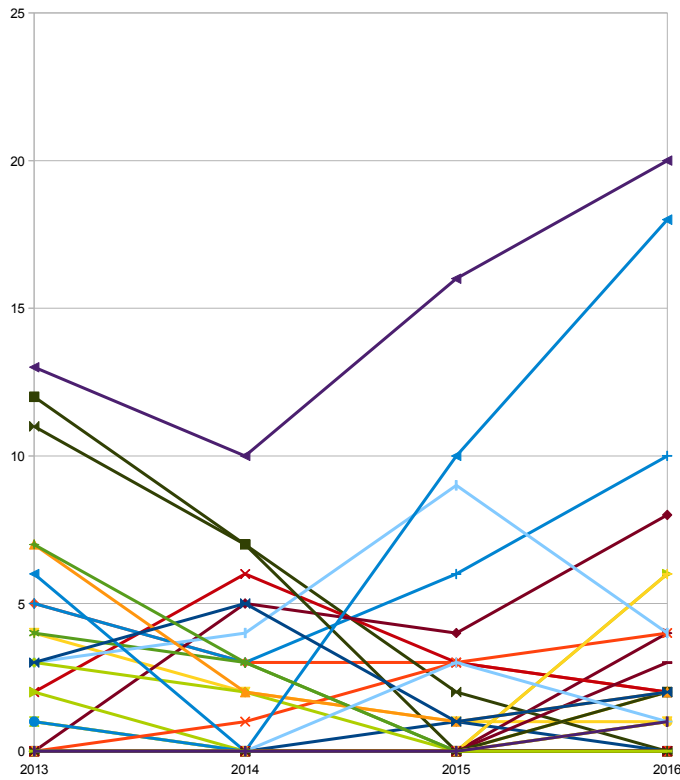

Tabelle1

- TV Asendorf-Dierkshausen
- TSV Auetal
- MTV Brackel
- TSV Buchholz 08
- MTV Egestorf
- MTV Eyendorf
- MTV Germania Fliegenberg
- TSV Eintracht Hittfeld
- SV Holm-Seppensen
- Hundener TTV
- SC Klecken
- MTV Laßrönne
- VfL Maschen
- MTV Moisburg
- TVV Neu Wulmstorf
- TSV Over-Bullenhausen
- MTV Ramelsloh
- MTV Scharmbeck
- TSV Stelle
- Todtglüsinger SV
- SV Treide-Kakenstorf
- SC Vierhöfen
- SG TSV Winsen-Schwinde
- MTV Ashausen-Gehrden
- SV Bendestorf
- Blau-Weiss Buchholz
- SV Dohren
- SV Emmelndorf
- TuS Fleestedt
- MTV Hanstedt
- TuS Jahn Hollenstedt-Wenzendorf
- MTV Hoopte
- VfL Jesteburg
- SV Königsmoor
- MTV Marxen
- TV Meckelfeld
- TuS Nenndorf
- MTV Obermarschacht
- MTV Pattensen
- MTV Salzhausen
- TSC Steinbeck-Meilsen
- HSV Stöckte
- MTV Tostedt
- TV Vahrenndorf
- TV Welle