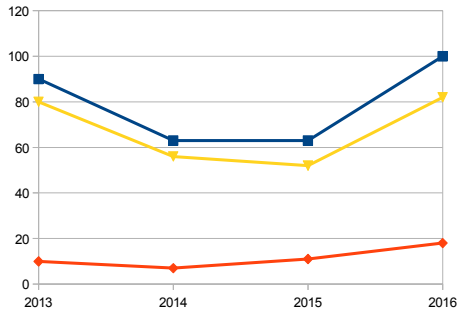

Tabelle1

- TV Asendorf-Dierkshausen
- TSV Auetal
- MTV Brackel
- TSV Buchholz 08
- MTV Egestorf
- MTV Eyendorf
- MTV Germania Fliegenberg
- TSV Eintracht Hittfeld
- SV Holm-Seppensen
- Hundener TTV
- SC Klecken
- MTV Laßrönne
- VfL Maschen
- MTV Moisburg
- TVV Neu Wulmstorf
- TSV Over-Bullenhausen
- MTV Ramelsloh
- MTV Scharmbeck
- TSV Stelle
- Todtglüsinger SV
- SV Treide-Kakenstorf
- SC Vierhöfen
- SG TSV Winsen-Schwinde
- MTV Ashausen-Gehrden
- SV Bendestorf
- Blau-Weiss Buchholz
- SV Dohren
- SV Emmelndorf
- TuS Fleestedt
- MTV Hanstedt
- TuS Jahn Hollenstedt-Wenzendorf
- MTV Hoopte
- VfL Jesteburg
- SV Königsmoor
- MTV Marxen
- TV Meckelfeld
- TuS Nenndorf
- MTV Obermarschacht
- MTV Pattensen
- MTV Salzhausen
- TSC Steinbeck-Meilsen
- HSV Stöckte
- MTV Tostedt
- TV Vahrenndorf
- TV Welle