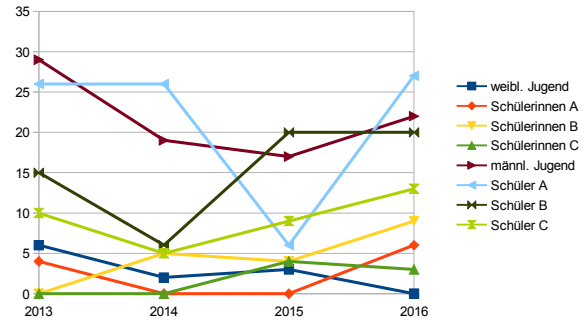

Tabelle1

- TV Asendorf-Dierkshausen
- TSV Auetal
- MTV Brackel
- TSV Buchholz 08
- MTV Egestorf
- MTV Eyendorf
- MTV Germania Fliegenberg
- TSV Eintracht Hittfeld
- SV Holm-Seppensen
- Hundener TTV
- SC Klecken
- MTV Laßrönne
- VfL Maschen
- MTV Moisburg
- TVV Neu Wulmstorf
- TSV Over-Bullenhausen
- MTV Ramelsloh
- MTV Scharmbeck
- TSV Stelle
- Todtglüsinger SV
- SV Treide-Kakenstorf
- SC Vierhöfen
- SG TSV Winsen-Schwinde
- MTV Ashausen-Gehrden
- SV Bendestorf
- Blau-Weiss Buchholz
- SV Dohren
- SV Emmelndorf
- TuS Fleestedt
- MTV Hanstedt
- TuS Jahn Hollenstedt-Wenzendorf
- MTV Hoopte
- VfL Jesteburg
- SV Königsmoor
- MTV Marxen
- TV Meckelfeld
- TuS Nenndorf
- MTV Obermarschacht
- MTV Pattensen
- MTV Salzhausen
- TSC Steinbeck-Meilsen
- HSV Stöckte
- MTV Tostedt
- TV Vahrenndorf
- TV Welle