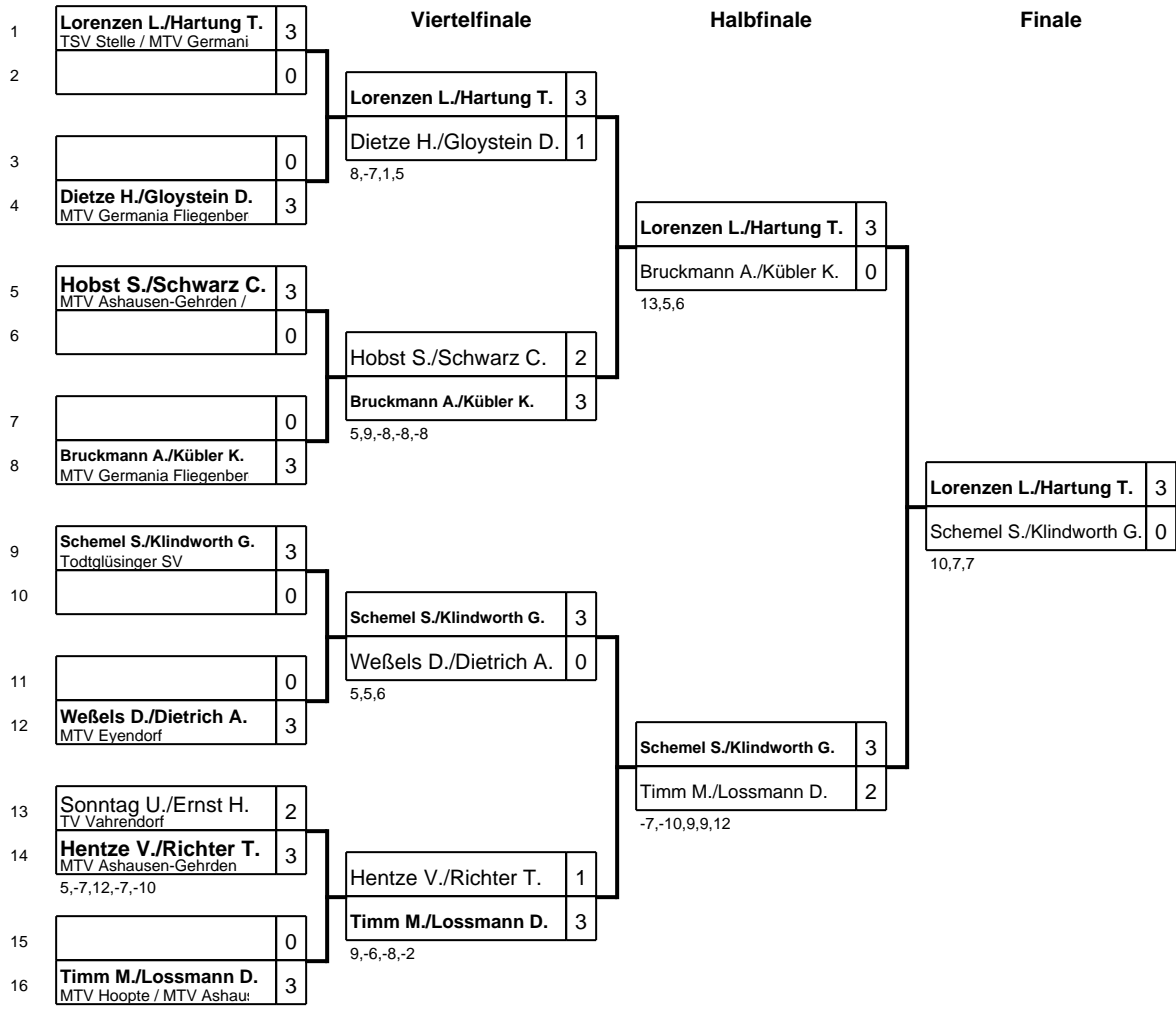

66. Kreisindividualmeisterschaften Harburg-Land Senioren

Klasse: Seniorinnen 40 Doppel 25.09.2016/

Platz	Name	SP	Spiele	Sätze	1	2	3
1	Donner Tanja/Reich Eike MTV Ashausen-Gehrden / TSV Ste	2	2 : 0	6 : 2		3 : 2 9,9,-6,-3,14	3 : 0 7,4,2
2	Schrötke Kerstin/Wieczorek Ute TSV Auetal	1	1 : 1	5 : 3	2 : 3 -9,-9,6,3,-14		3 : 0 7,7,8
3	Richter Elke/Röther Helmtraud MTV Ashausen-Gehrden	3	0 : 2	0 : 6	0 : 3 -7,-4,-2	0 : 3 -7,-7,-8	

66. Kreisindividualmeisterschaften Harburg-Land Senioren

Klasse: Senioren 40 0-1500 Doppel 25.09.2016