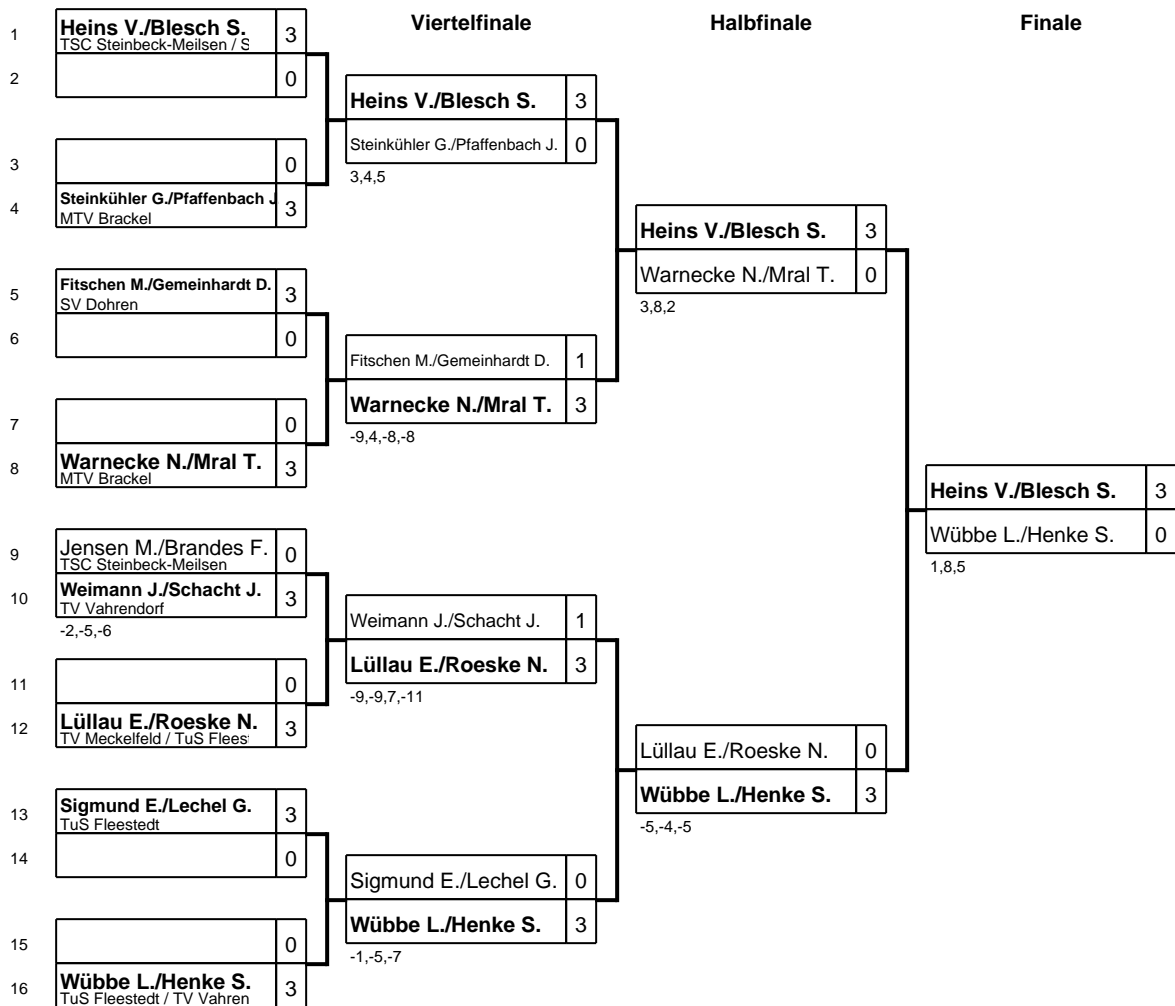

Kreisindividualmeisterschaften Harburg-Land Jugend/Schüler

Klasse: Schüler C Doppel 23.09.2018 Stelle

Kreisindividualmeisterschaften Harburg-Land Jugend/Schüler

Klasse: männliche Jugend Doppel 22.09.2018 Stelle

	Viertelfinale		Halbfinale		Finale	
1	Gomez C./Schnäckel M. TSC Steinbeck-Meisen	3				
2		0	Gomez C./Schnäckel M.	3		
3	Engelhard R./Stender B. TuS Fleestedt	2	Dräger T./Sackmann T.	0		
4	Dräger T./Sackmann T. TV Vahrendorf / TSC Stein	3				
5	Stefanides L./Luu M. TuS Fleestedt / MTV Patte	3			Gomez C./Schnäckel M.	3
6		0	Stefanides L./Luu M.	1	Fode T./Deilke D.	1
7	Prelinger D./Kaeder F. Hansa-SV Stöckte	0	Fode T./Deilke D.	3		
8	Fode T./Deilke D. TV Meckelfeld	3				
9	Kraft P./Bahn H. MTV Eyendorf	3	Kraft P./Bahn H.	2		Gomez C./Schnäckel M.
10	Ohlsen F./Ehlers S. MTV Eyendorf / TSV Eintr.	1				Höcker M./Bosselmann L.
11	Brüggemann T./Korkmaz D. TVV Neu Wulmstorf	0	Abreu J./Pattberg J.	3		
12	Abreu J./Pattberg J. SV Holm-Seppensen	3			Abreu J./Pattberg J.	0
13	Meyer M./Sendrowski A. MTV Moisburg	3	Meyer M./Sendrowski A.	0	Höcker M./Bosselmann L.	3
14	Dunkel D./Kohlmus C. TuS Nenndorf / SC Klecke	1				
15		0	Höcker M./Bosselmann L.	3		
16	Höcker M./Bosselmann L. TuS Fleestedt	3