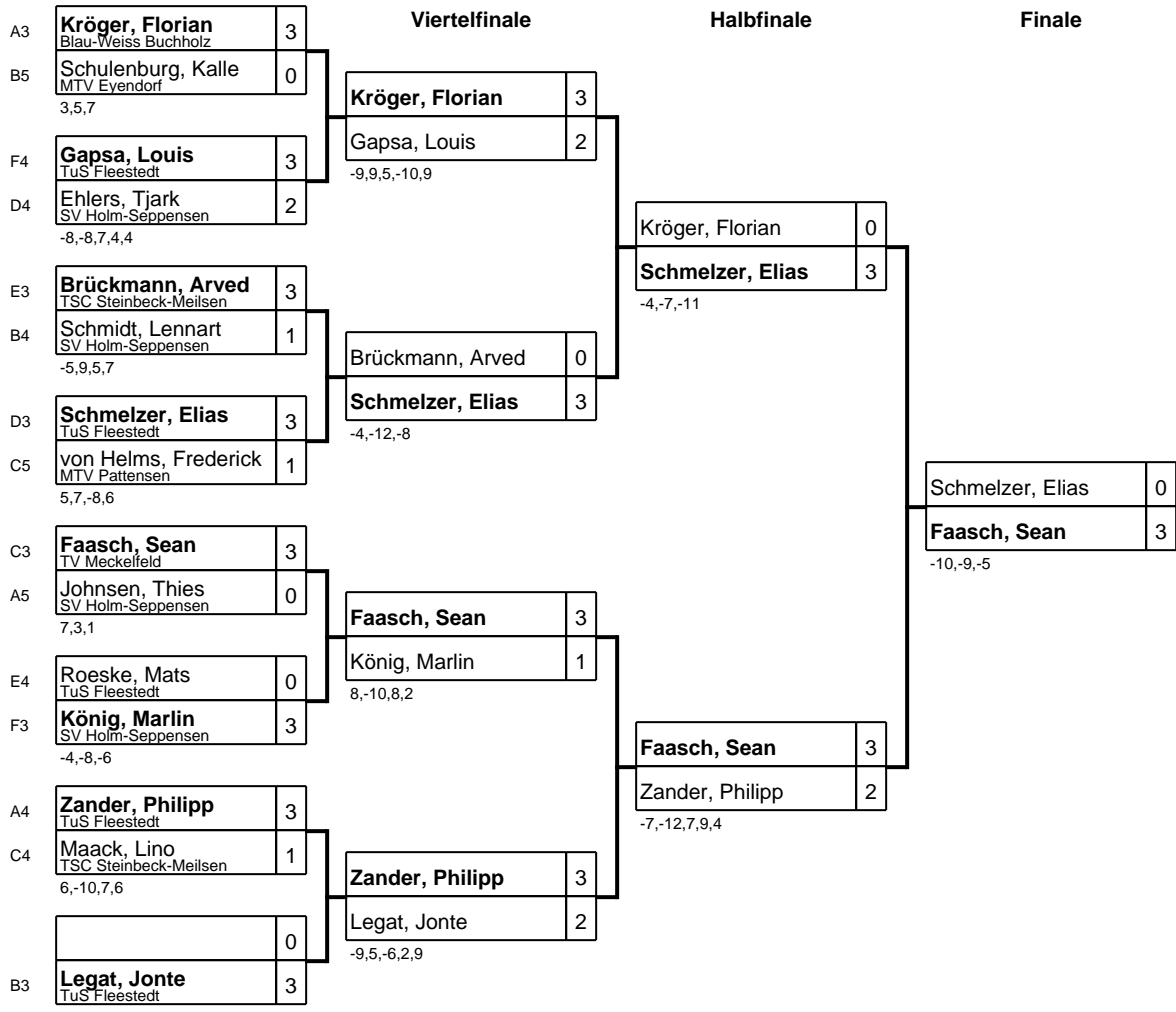

Kreisindividualmeisterschaften Harburg-Land Jugend/Schüler

Klasse: Schüler B Einzel - Trostrunde 22.09.2018 Stelle

Kreisindividualmeisterschaften Harburg-Land Jugend/Schüler

Klasse: Schüler C Doppel 23.09.2018 Stelle