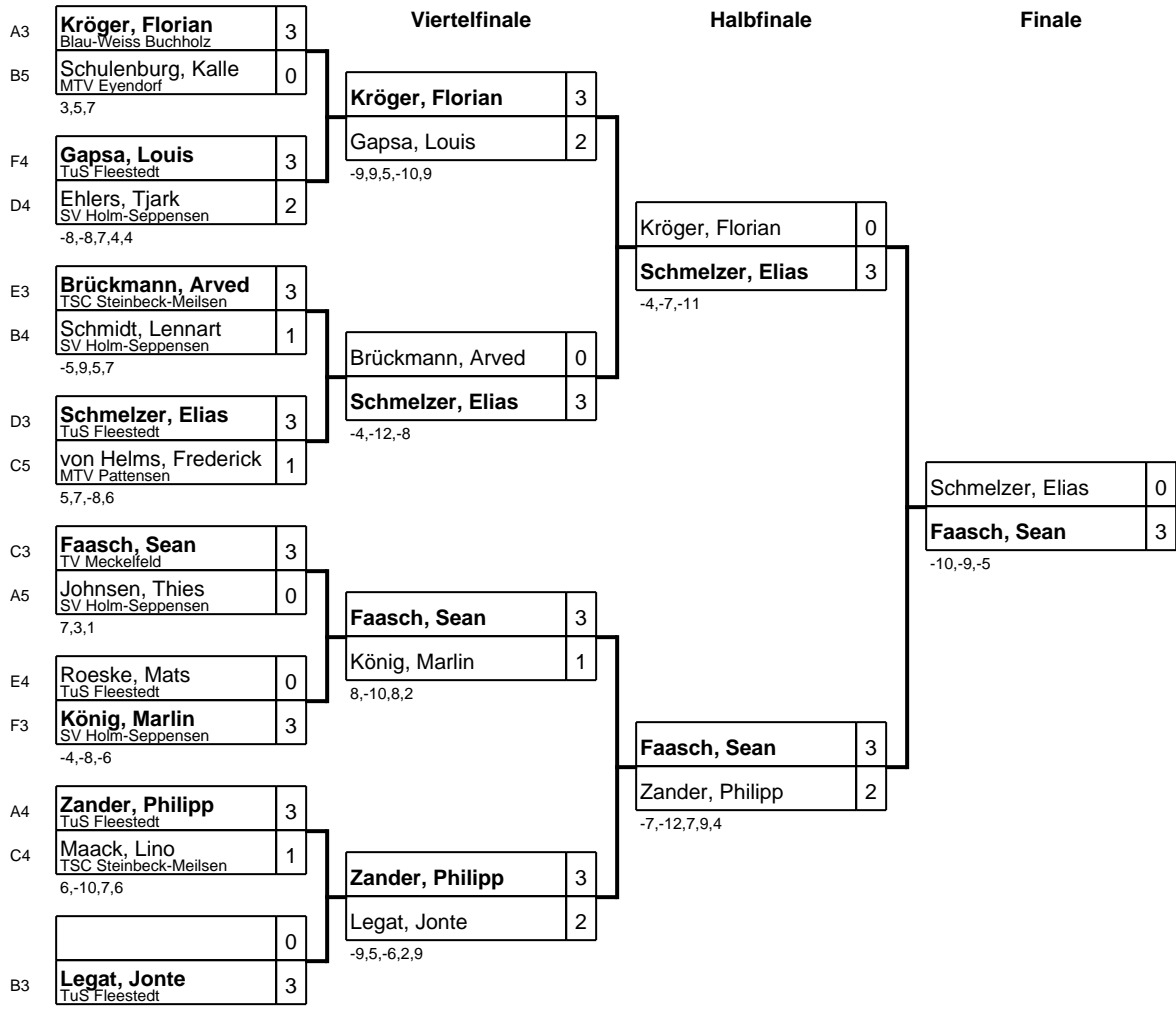

Kreisindividualmeisterschaften Harburg-Land Jugend/Schüler

Klasse: Schüler B Einzel 22.09.2018/ Stelle

Gruppe: F

Platz	Name	SP	Spiele	Sätze	Bälle	1	2	3	4	5
1	Stieler, Linus TuS Fleestedt	1	3 : 0	9 : 1 +8	108 : 78 30		3 : 1 -3,7,6,3	3 : 0 7,5,10	3 : 0 6,10,13	
2	Loleit, Mats MTV Evendorf	3	2 : 1	7 : 5 +2	105 : 88 17	1 : 3 3,-7,-6,-3		3 : 2 6,-5,7,-7,3	3 : 0 1,4,9	
3	König, Marlin SV Holm-Seppensen	2	1 : 2	5 : 6 -1	94 : 99 -5	0 : 3 -7,-5,-10	2 : 3 -6,5,-7,7,-3		3 : 0 6,4,10	
4	Gapsa, Louis TuS Fleestedt	4	0 : 3	0 : 9 -9	63 : 105 -42	0 : 3 -6,-10,-13	0 : 3 -1,-4,-9	0 : 3 -6,-4,-10		

Kreisindividualmeisterschaften Harburg-Land Jugend/Schüler

Klasse: Schüler B Einzel - Trostrunde 22.09.2018 Stelle