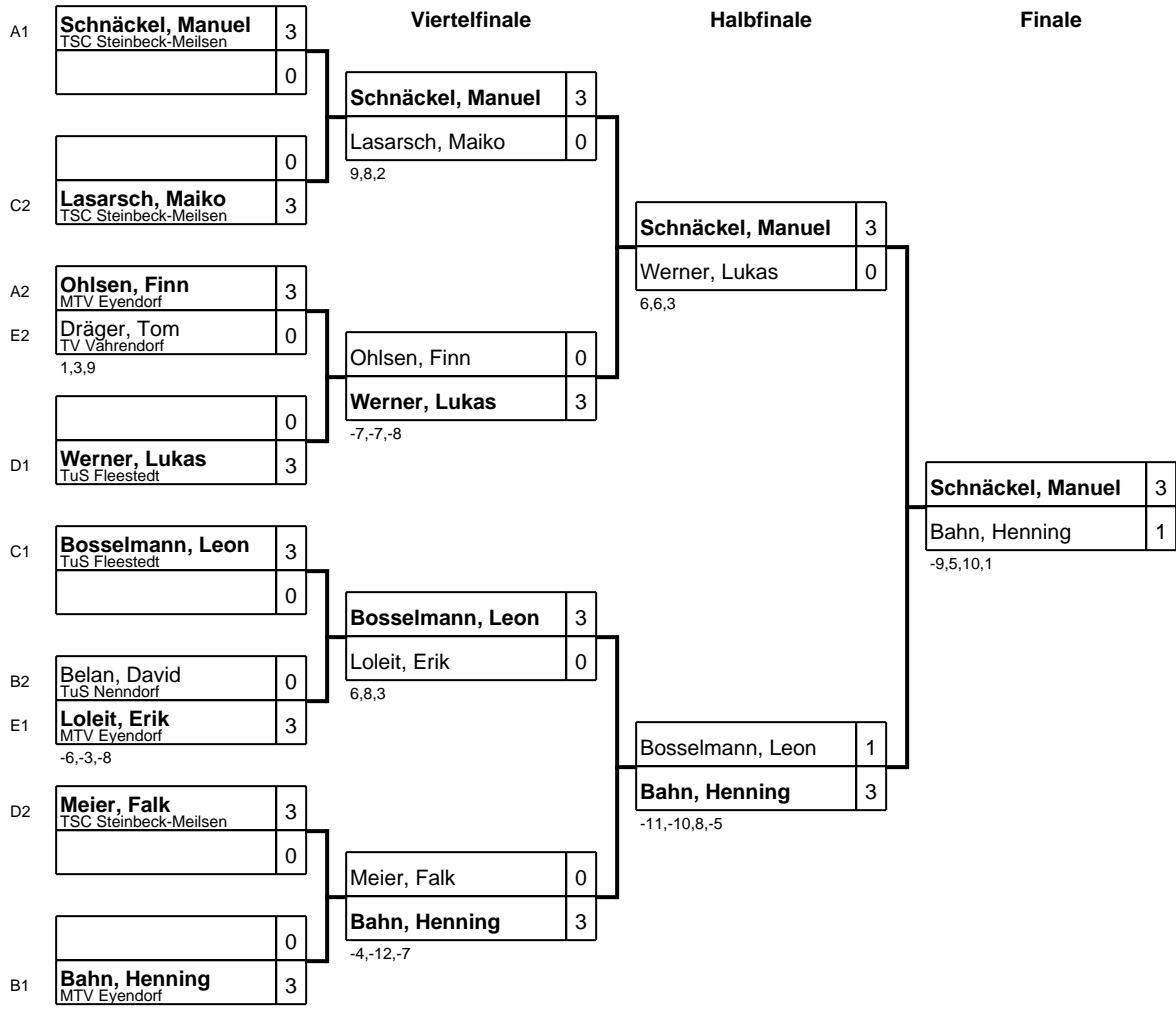

Kreisindividualmeisterschaften Harburg-Land Jugend/Schüler

Klasse: Schüler A Einzel 23.09.2018/ Stelle

Vorrunde

Gruppe: A

Platz	Name	SP	Spiele	Sätze	Bälle	1	2	3	4	5
1	Schnäckel, Manuel TSC Steinbeck-Meilsen	1	4 : 0	12 : 0 +12	132 : 52 80		3 : 0 7,7,7	3 : 0 2,2,3	3 : 0 6,1,6	3 : 0 5,3,3
2	Ohlsen, Finn MTV Eyendorf	2	3 : 1	9 : 6 +3	143 : 120 23	0 : 3 -7,-7,-7		3 : 1 9,8,-7,6	3 : 1 4,-5,5,5	3 : 1 3,6,-11,6
3	Gurshchenko, Hermann TuS Fleestedt	4	2 : 2	7 : 8 -1	124 : 143 -19	0 : 3 -2,-2,-3	1 : 3 -9,-8,7,-6		3 : 1 11,-8,8,8	3 : 1 3,10,-6,8
4	Behrens, Jonas TSV Winsen-Schwinde	3	1 : 3	5 : 10 -5	119 : 149 -30	0 : 3 -6,-1,-6	1 : 3 -4,5,-5,-5	1 : 3 -11,8,-8,-8		3 : 1 7,8,-10,8
5	Peters, Tammo TSV Stelle	5	0 : 4	3 : 12 -9	106 : 160 -54	0 : 3 -5,-3,-3	1 : 3 -3,-6,11,-6	1 : 3 -3,-10,6,-8	1 : 3 -7,-8,10,-8	

Gruppe: B

Platz	Name	SP	Spiele	Sätze	Bälle	1	2	3	4	5
1	Bahn, Henning MTV Eyendorf	1	3 : 0	9 : 0 +9	99 : 30 69		3 : 0 5,3,2	3 : 0 5,3,6	3 : 0 2,1,3	
2	Belan, David TuS Nenndorf	2	2 : 1	6 : 5 +1	95 : 106 -11	0 : 3 -5,-3,-2		3 : 1 9,-10,7,10	3 : 1 9,10,-7,5	
3	Erdmann, Jannick MTV Moisburg	4	1 : 2	4 : 8 -4	94 : 118 -24	0 : 3 -5,-3,-6	1 : 3 -9,10,-7,-10		3 : 2 3,-3,-6,9,7	
4	Lüth, Leif TSC Steinbeck-Meilsen	3	0 : 3	3 : 9 -6	82 : 116 -34	0 : 3 -2,-1,-3	1 : 3 -9,-10,7,-5	2 : 3 -3,3,6,-9,-7		

Gruppe: C

Platz	Name	SP	Spiele	Sätze	Bälle	1	2	3	4	5
1	Bosselmann, Leon TuS Fleestedt	1	3 : 0	9 : 2 +7	120 : 86 34		3 : 0 1,17,11	3 : 1 8,-6,2,6	3 : 1 6,-5,8,5	
2	Lasarsch, Maiko TSC Steinbeck-Meilsen	2	1 : 2	5 : 6 -1	110 : 109 1	0 : 3 -1,-17,-11		2 : 3 -8,10,9,-9,-8	3 : 0 4,4,6	
3	Abreu, John SV Holm-Seppensen	3	1 : 2	6 : 8 -2	136 : 145 -9	1 : 3 -8,6,-2,-6	3 : 2 8,-10,-9,9,8		2 : 3 19,5,-7,-8,-10	
4	Tietje, Jan Niklas TSV Stelle	4	1 : 2	4 : 8 -4	102 : 128 -26	1 : 3 -6,5,-8,-5	0 : 3 -4,-4,-6	3 : 2 -19,-5,7,8,10		

Gruppe: D

Platz	Name	SP	Spiele	Sätze	Bälle	1	2	3	4	5
1	Werner, Lukas TuS Fleestedt	2	3 : 0	9 : 2 +7	113 : 86 27		3 : 2 10,11,-7,-4,7	3 : 0 6,5,8	3 : 0 8,3,6	
2	Meier, Falk TSC Steinbeck-Meilsen	1	2 : 1	8 : 3 +5	118 : 75 43	2 : 3 -10,-11,7,4,-7		3 : 0 4,4,11	3 : 0 2,4,3	
3	Meyer, Lenny MTV Moisburg	3	1 : 2	3 : 6 -3	71 : 90 -19	0 : 3 -6,-5,-8	0 : 3 -4,-4,-11		3 : 0 9,9,4	
4	Haase, Moritz TV Vahrendorf	4	0 : 3	0 : 9 -9	48 : 99 -51	0 : 3 -8,-3,-6	0 : 3 -2,-4,-3	0 : 3 -9,-9,-4		

Gruppe: E

Platz	Name	SP	Spiele	Sätze	Bälle	1	2	3	4	5
1	Loleit, Erik MTV Eyendorf	1	3 : 0	9 : 1 +8	111 : 76 35		3 : 1 11,-8,7,5	3 : 0 6,11,9	3 : 0 4,3,9	
2	Dräger, Tom TV Vahrendorf	2	2 : 1	7 : 3 +4	100 : 70 30	1 : 3 -11,8,-7,-5		3 : 0 8,5,4	3 : 0 1,5,4	
3	Deilke, Dominik TV Meckelfeld	3	1 : 2	3 : 6 -3	76 : 87 -11	0 : 3 -6,-11,-9	0 : 3 -8,-5,-4		3 : 0 7,3,9	
4	Preuße, Yannick MTV Brackel	4	0 : 3	0 : 9 -9	45 : 99 -54	0 : 3 -4,-3,-9	0 : 3 -1,-5,-4	0 : 3 -7,-3,-9		

Kreisindividualmeisterschaften Harburg-Land Jugend/Schüler

Klasse: Schüler A Einzel 23.09.2018 Stelle