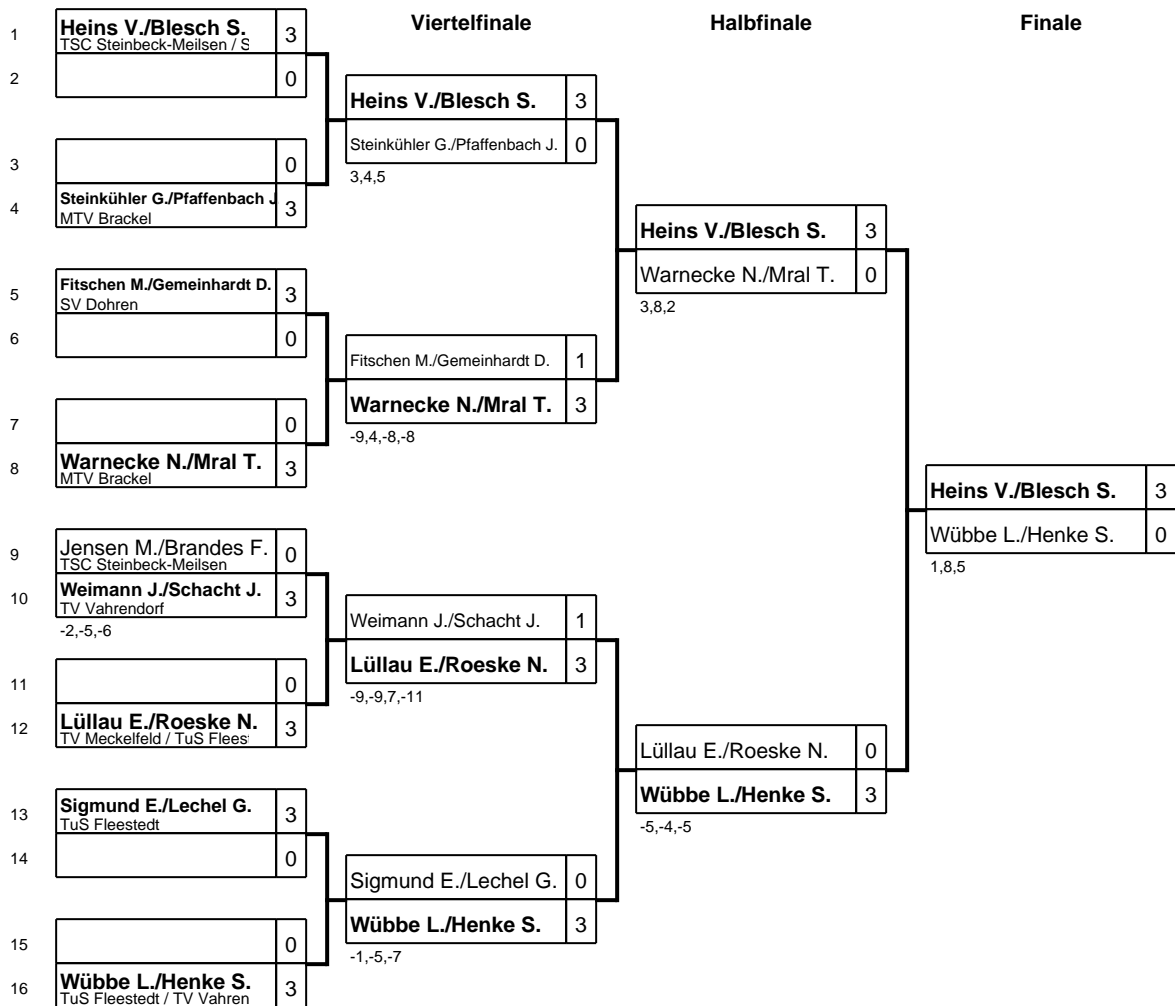

Kreisindividualmeisterschaften Harburg-Land Jugend/Schüler

Klasse: Schüler B Einzel - Trostrunde 22.09.2018 Stelle

Kreisindividualmeisterschaften Harburg-Land Jugend/Schüler

Klasse: Schüler C Doppel 23.09.2018 Stelle