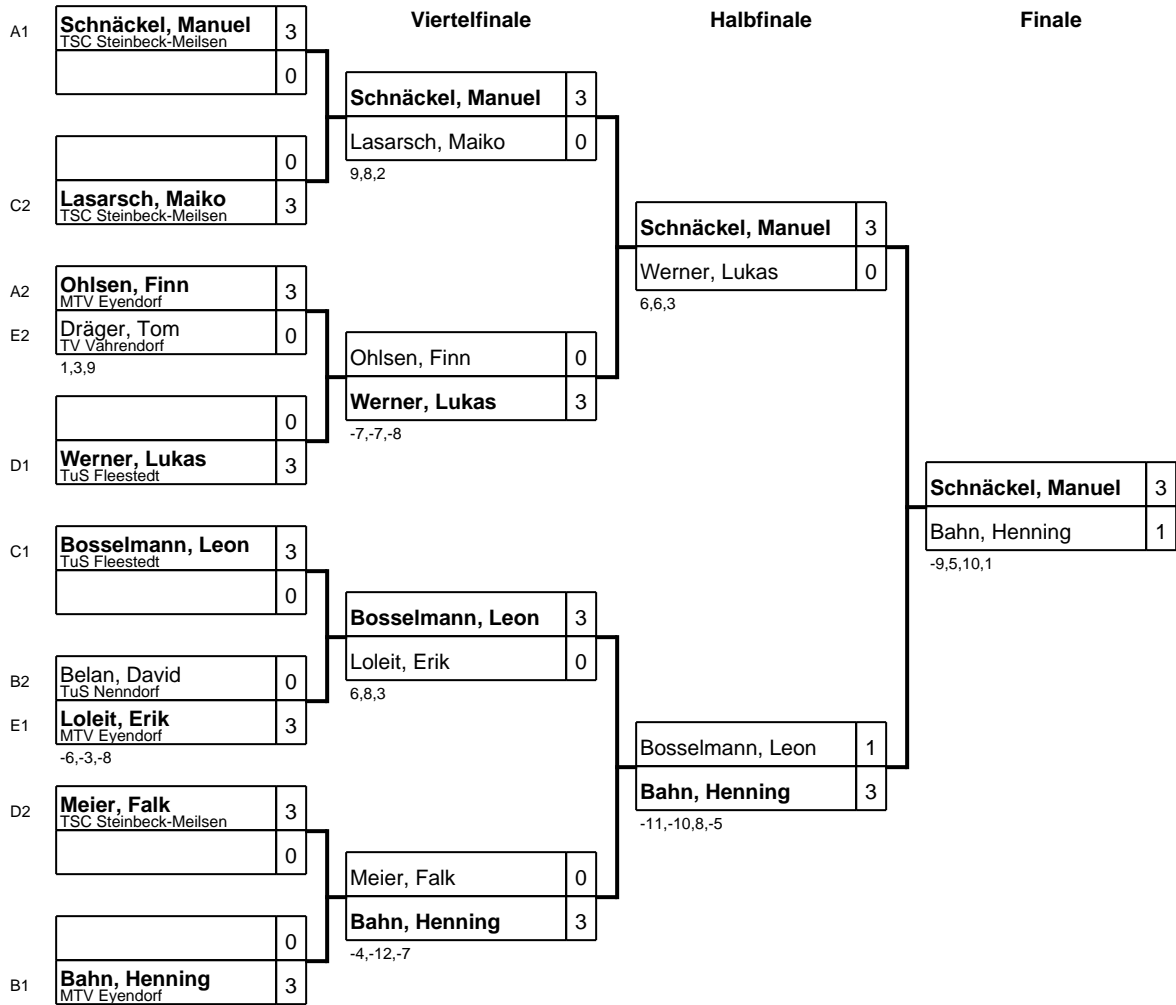

Kreisindividualmeisterschaften Harburg-Land Jugend/Schüler

Klasse: Schüler A Einzel 23.09.2018/ Stelle

Vorrunde

Gruppe: A

Platz	Name	SP	Spiele	Sätze	Bälle	1	2	3	4	5
1	Schnäckel, Manuel TSC Steinbeck-Meilsen	1	4 : 0	12 : 0 +12	132 : 52 80		3 : 0 7,7,7	3 : 0 2,2,3	3 : 0 6,1,6	3 : 0 5,3,3
2	Ohlsen, Finn MTV Eyendorf	2	3 : 1	9 : 6 +3	143 : 120 23	0 : 3 -7,-7,-7		3 : 1 9,8,-7,6	3 : 1 4,-5,5,5	3 : 1 3,6,-11,6
3	Gurshchenko, Hermann TuS Fleestedt	4	2 : 2	7 : 8 -1	124 : 143 -19	0 : 3 -2,-2,-3	1 : 3 -9,-8,7,-6		3 : 1 11,-8,8,8	3 : 1 3,10,-6,8
4	Behrens, Jonas TSV Winsen-Schwinde	3	1 : 3	5 : 10 -5	119 : 149 -30	0 : 3 -6,-1,-6	1 : 3 -4,5,-5,-5	1 : 3 -11,8,-8,-8		3 : 1 7,8,-10,8
5	Peters, Tammo TSV Stelle	5	0 : 4	3 : 12 -9	106 : 160 -54	0 : 3 -5,-3,-3	1 : 3 -3,-6,11,-6	1 : 3 -3,-10,6,-8	1 : 3 -7,-8,10,-8	

Gruppe: B

Platz	Name	SP	Spiele	Sätze	Bälle	1	2	3	4	5
1	Bahn, Henning MTV Eyendorf	1	3 : 0	9 : 0 +9	99 : 30 69		3 : 0 5,3,2	3 : 0 5,3,6	3 : 0 2,1,3	
2	Belan, David TuS Nenndorf	2	2 : 1	6 : 5 +1	95 : 106 -11	0 : 3 -5,-3,-2		3 : 1 9,-10,7,10	3 : 1 9,10,-7,5	
3	Erdmann, Jannick MTV Moisburg	4	1 : 2	4 : 8 -4	94 : 118 -24	0 : 3 -5,-3,-6	1 : 3 -9,10,-7,-10		3 : 2 3,-3,-6,9,7	
4	Lüth, Leif TSC Steinbeck-Meilsen	3	0 : 3	3 : 9 -6	82 : 116 -34	0 : 3 -2,-1,-3	1 : 3 -9,-10,7,-5	2 : 3 -3,3,6,-9,-7		

Gruppe: C

Platz	Name	SP	Spiele	Sätze	Bälle	1	2	3	4	5
1	Bosselmann, Leon TuS Fleestedt	1	3 : 0	9 : 2 +7	120 : 86 34		3 : 0 1,17,11	3 : 1 8,-6,2,6	3 : 1 6,-5,8,5	
2	Lasarsch, Maiko TSC Steinbeck-Meilsen	2	1 : 2	5 : 6 -1	110 : 109 1	0 : 3 -1,-17,-11		2 : 3 -8,10,9,-9,-8	3 : 0 4,4,6	
3	Abreu, John SV Holm-Seppensen	3	1 : 2	6 : 8 -2	136 : 145 -9	1 : 3 -8,6,-2,-6	3 : 2 8,-10,-9,9,8		2 : 3 19,5,-7,-8,-10	
4	Tietje, Jan Niklas TSV Stelle	4	1 : 2	4 : 8 -4	102 : 128 -26	1 : 3 -6,5,-8,-5	0 : 3 -4,-4,-6	3 : 2 -19,-5,7,8,10		

Gruppe: D

Platz	Name	SP	Spiele	Sätze	Bälle	1	2	3	4	5
1	Werner, Lukas TuS Fleestedt	2	3 : 0	9 : 2 +7	113 : 86 27		3 : 2 10,11,-7,-4,7	3 : 0 6,5,8	3 : 0 8,3,6	
2	Meier, Falk TSC Steinbeck-Meilsen	1	2 : 1	8 : 3 +5	118 : 75 43	2 : 3 -10,-11,7,4,-7		3 : 0 4,4,11	3 : 0 2,4,3	
3	Meyer, Lenny MTV Moisburg	3	1 : 2	3 : 6 -3	71 : 90 -19	0 : 3 -6,-5,-8	0 : 3 -4,-4,-11		3 : 0 9,9,4	
4	Haase, Moritz TV Vahrendorf	4	0 : 3	0 : 9 -9	48 : 99 -51	0 : 3 -8,-3,-6	0 : 3 -2,-4,-3	0 : 3 -9,-9,-4		

Gruppe: E

Platz	Name	SP	Spiele	Sätze	Bälle	1	2	3	4	5
1	Loleit, Erik MTV Eyendorf	1	3 : 0	9 : 1 +8	111 : 76 35		3 : 1 11,-8,7,5	3 : 0 6,11,9	3 : 0 4,3,9	
2	Dräger, Tom TV Vahrendorf	2	2 : 1	7 : 3 +4	100 : 70 30	1 : 3 -11,8,-7,-5		3 : 0 8,5,4	3 : 0 1,5,4	
3	Deilke, Dominik TV Meckelfeld	3	1 : 2	3 : 6 -3	76 : 87 -11	0 : 3 -6,-11,-9	0 : 3 -8,-5,-4		3 : 0 7,3,9	
4	Preuße, Yannick MTV Brackel	4	0 : 3	0 : 9 -9	45 : 99 -54	0 : 3 -4,-3,-9	0 : 3 -1,-5,-4	0 : 3 -7,-3,-9		

Kreisindividualmeisterschaften Harburg-Land Jugend/Schüler

Klasse: Schüler A Einzel 23.09.2018 Stelle